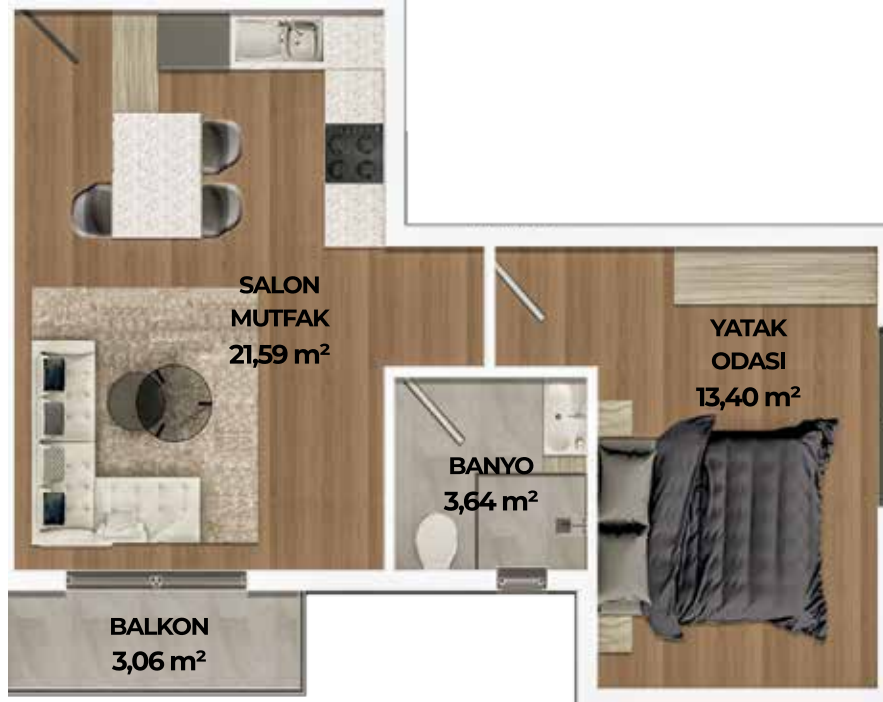

net m²

Salon & Mutfak	19,04
Yatak Odası	13,15
Banyo	3,69
Balkon	3,52

net m²

Salon & Mutfak	26,00
Yatak Odası	14,25
Çocuk Odası	8,00
E. Banyo	3,22

net m²

Hol	4,55
Banyo	3,72
Balkon	3,30

GİRİŞ

A Blok

1+1

52,63 m²
BRÜT

net m²

Salon & Mutfak	21,59
Yatak Odası	13,40
Banyo	3,64
Balkon	3,06

GİRİŞ

KAT PLANLARI

C Blok TİCARİ

1+1